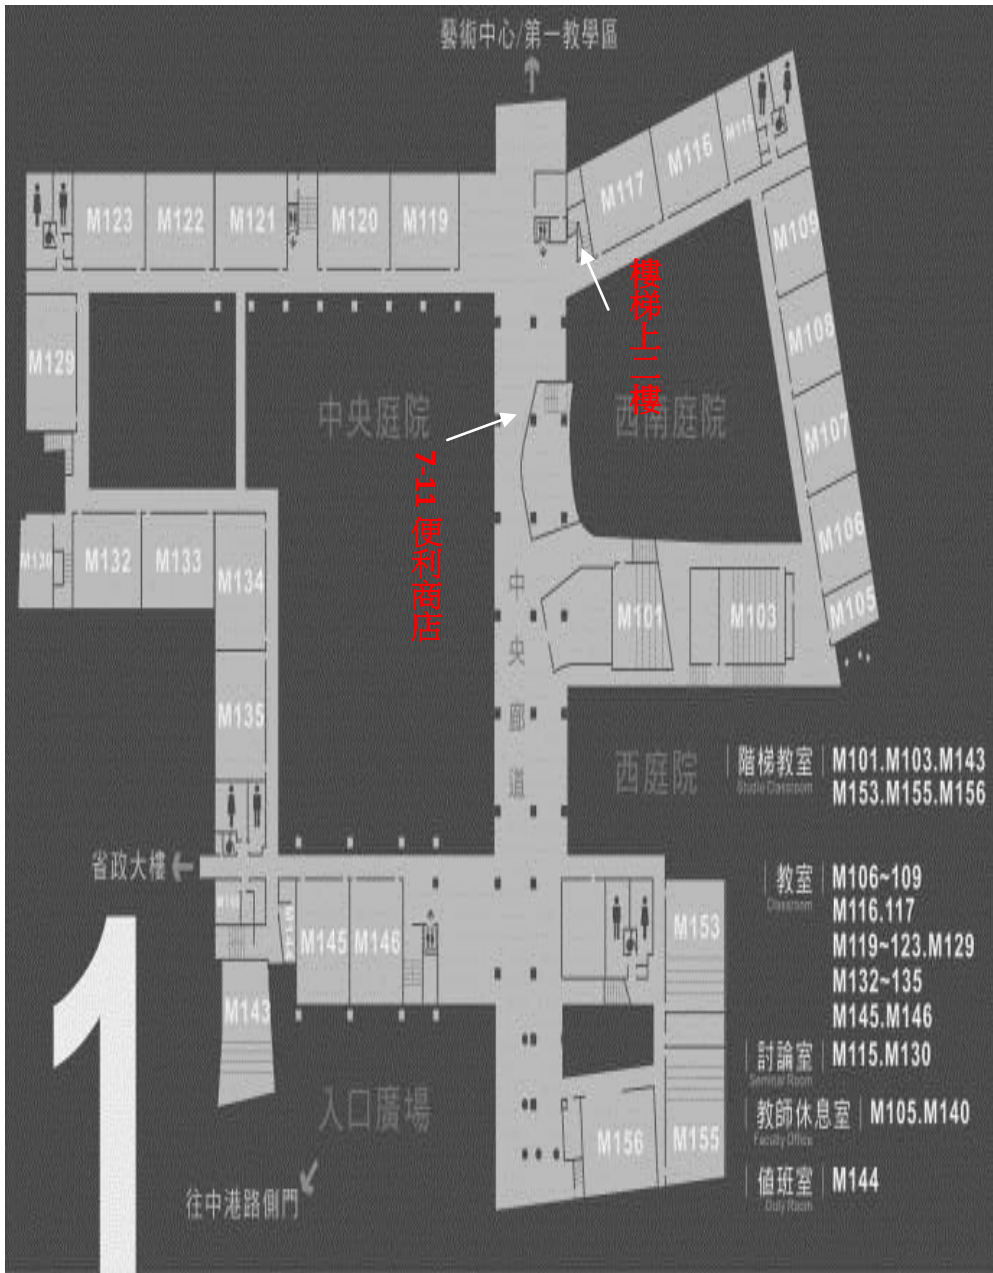

台中交流道

中山高速公路下台中交流道，走中港路/台灣大道 往沙鹿台中港方向，到捐血中心附近的路口迴轉至機車道，即可到達東海側門(企研中心)。

龍井交流道

中二高下龍井交流道後，走中港路/台灣大道 市區方向，經過東海大學正門，向市區方向行駛，過了捐血中心(位於左手方)，即可到達東海側門。

校園平面圖