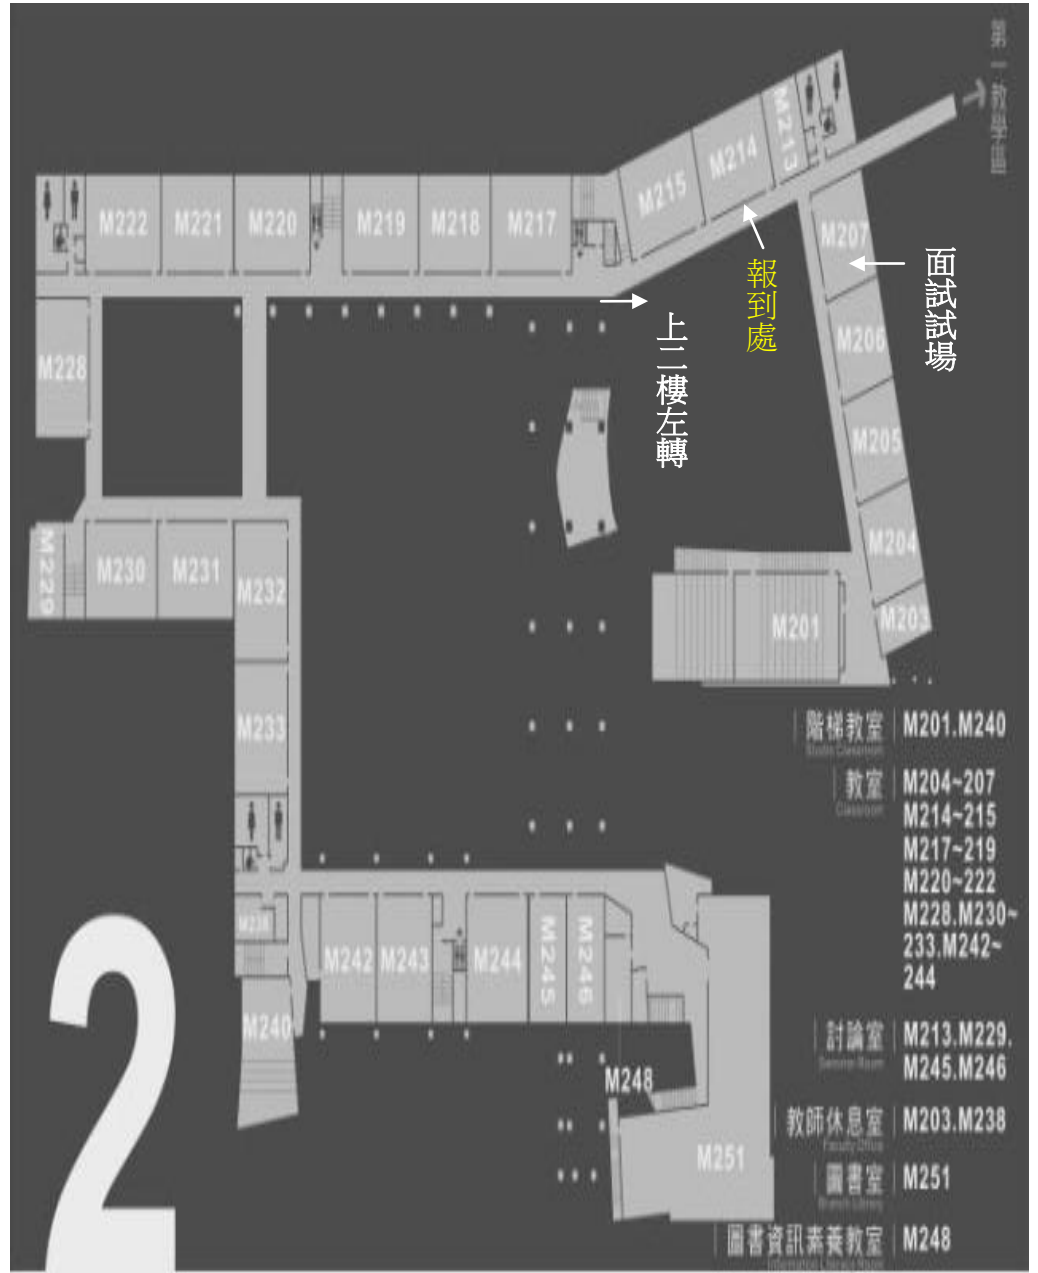

台中交流道

中山高速公路下台中交流道，走中港路/台灣大道 往沙鹿台中港方向，到捐血中心附近的路口迴轉至機車道，即可到達東海側門(企研中心)。

龍井交流道

中二高下龍井交流道後，走中港路/台灣大道 市區方向，經過東海大學正門，向市區方向行駛，過了捐血中心(位於左手方)，即可到達東海側門。

校園平面圖